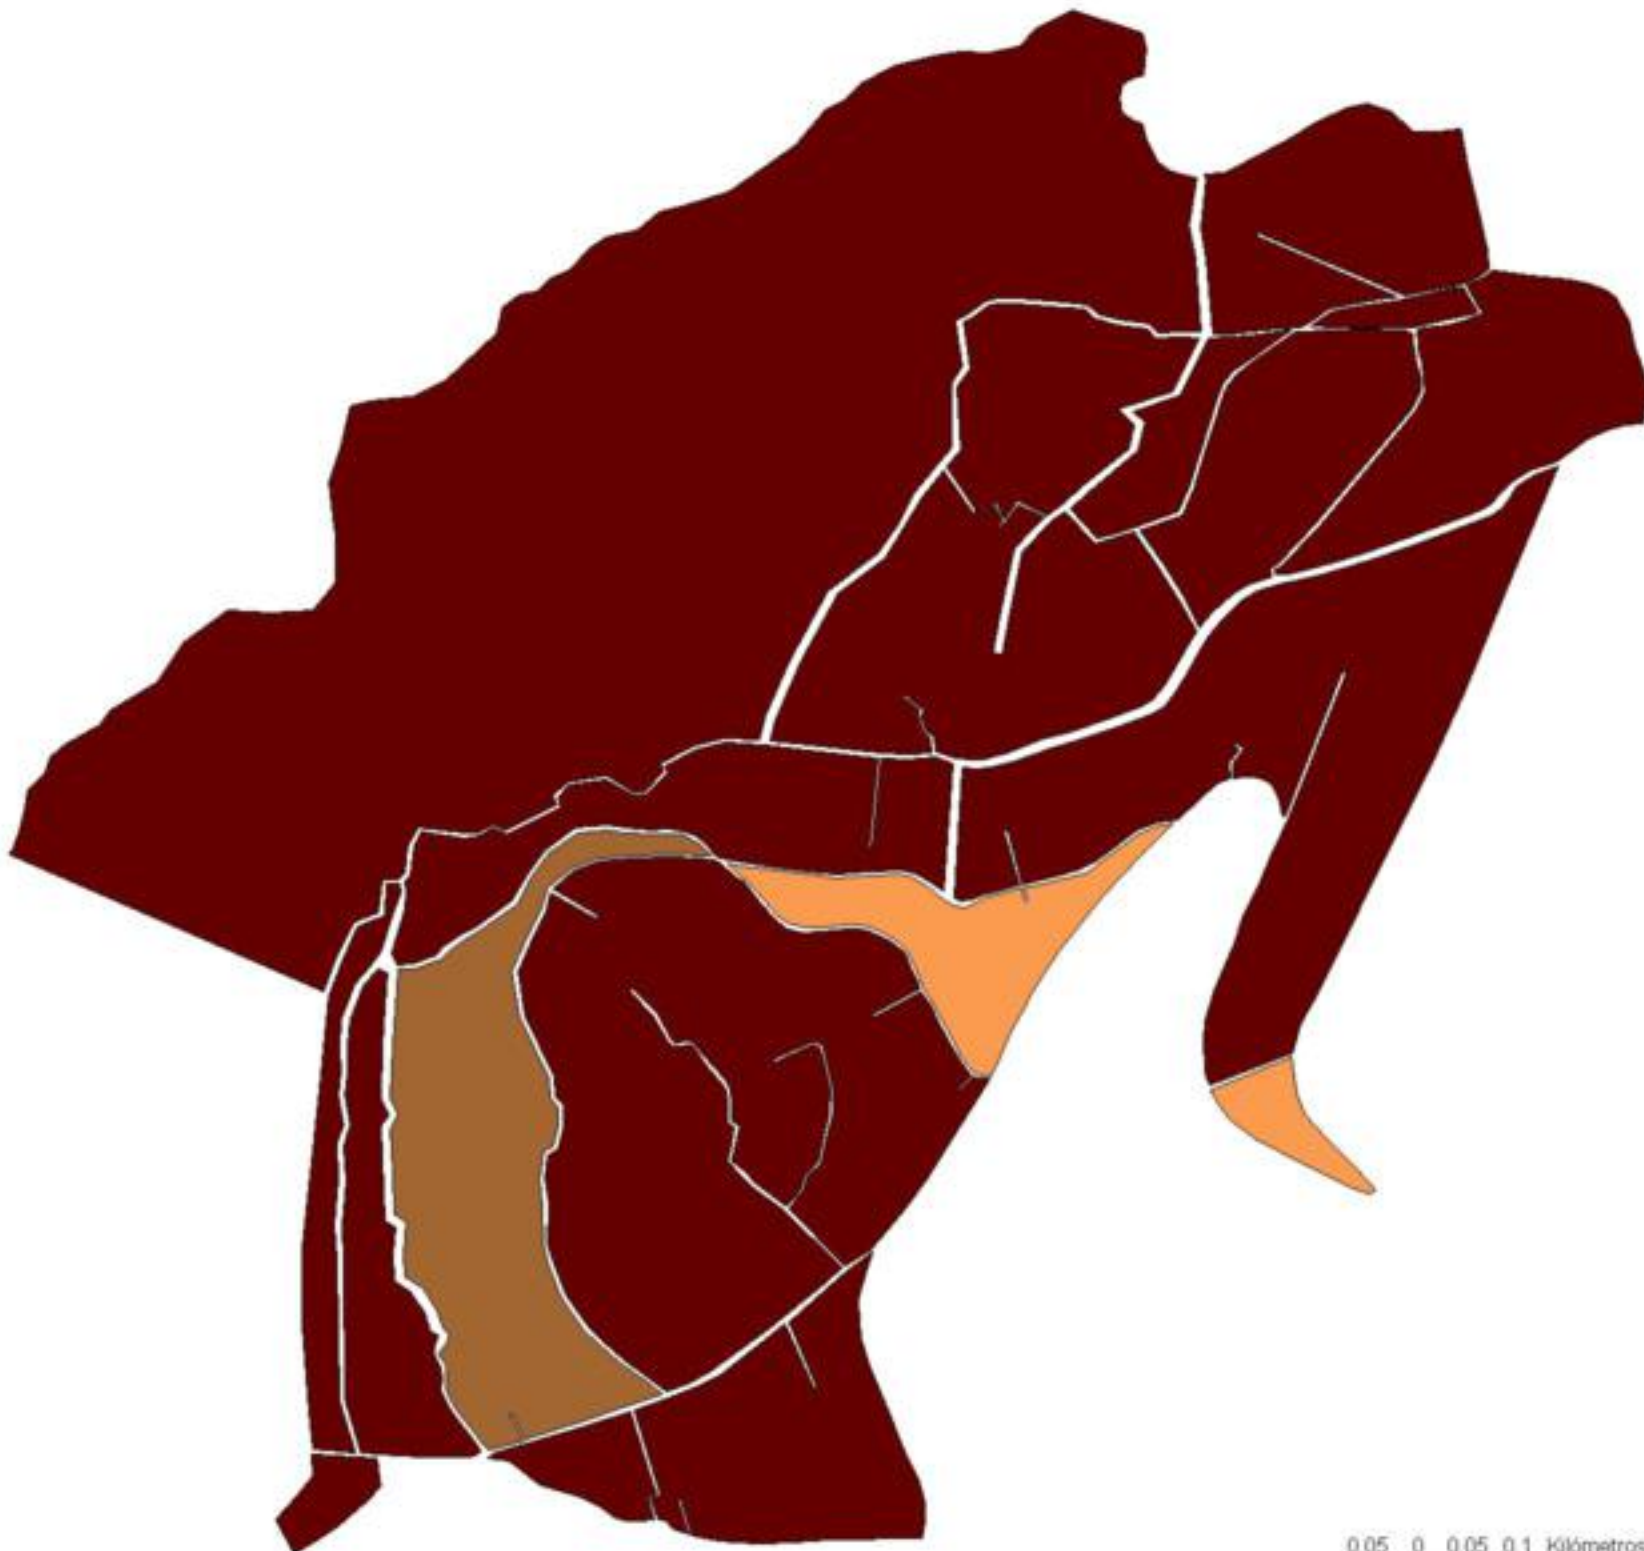

**EVALUA DF**  
Consejo de Evaluación del  
Desarrollo Social del  
Distrito Federal

### ÍNDICE DE DESARROLLO SOCIAL

Delegación: Cuajimalpa  
Colonia: Santa Rosa Xochiac  
Grado de desarrollo: Muy Bajo

#### Grado de Desarrollo Social

-  Muy bajo
-  Bajo
-  Medio
-  Alto
-  Sin dato

0.05 0 0.05 0.1 Kilómetros

Fuente: Elaboración propia con datos de Seduvi e INEGI